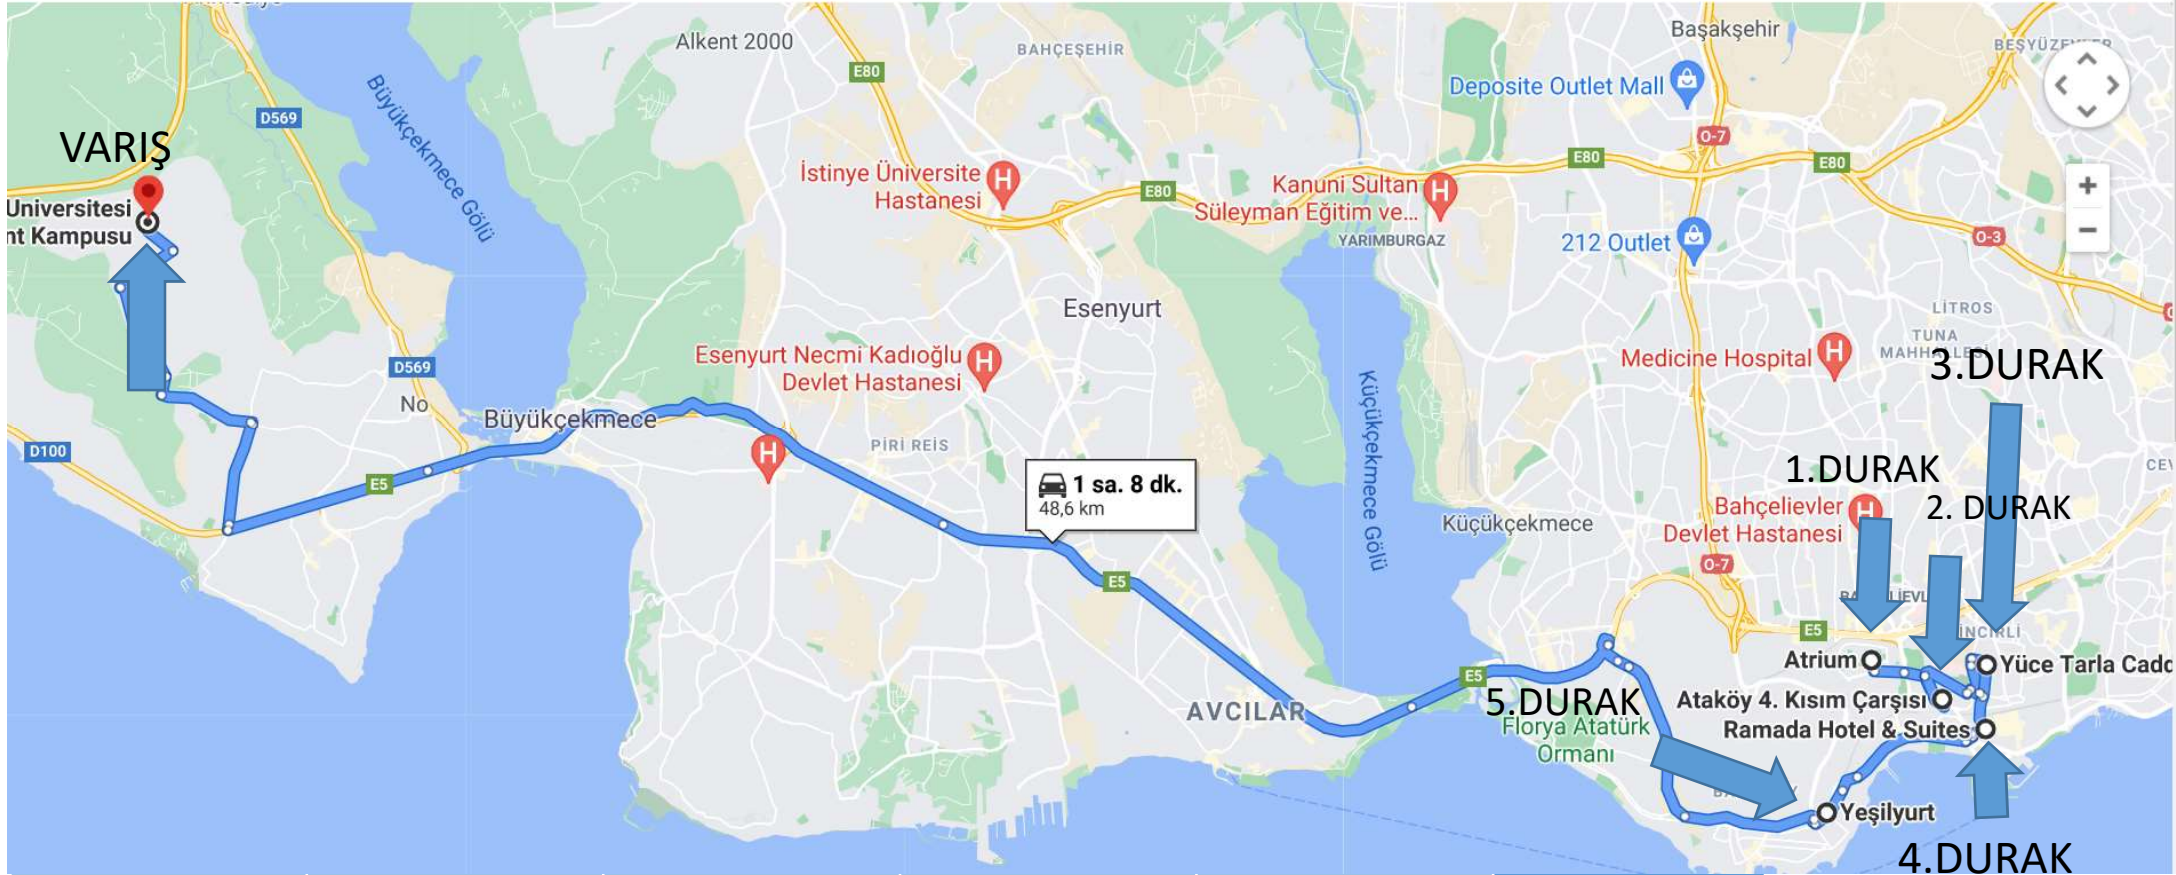

### ATAKÖY SERVİS GÜZERGAHI

1.DURAK	2.DURAK	3.DURAK	4.DURAK	5.DURAK	VARIŞ
ATRIUM ÇARŞI	ATAKÖY 4. KISIM ÇARŞISI	YÜCE TARLA	RAMADA HOTEL	YEŞİLKÖY MÜZE	TEPEKENT KAMPÜS
07:40	07:42	07:45	07:47	07:50	08:30