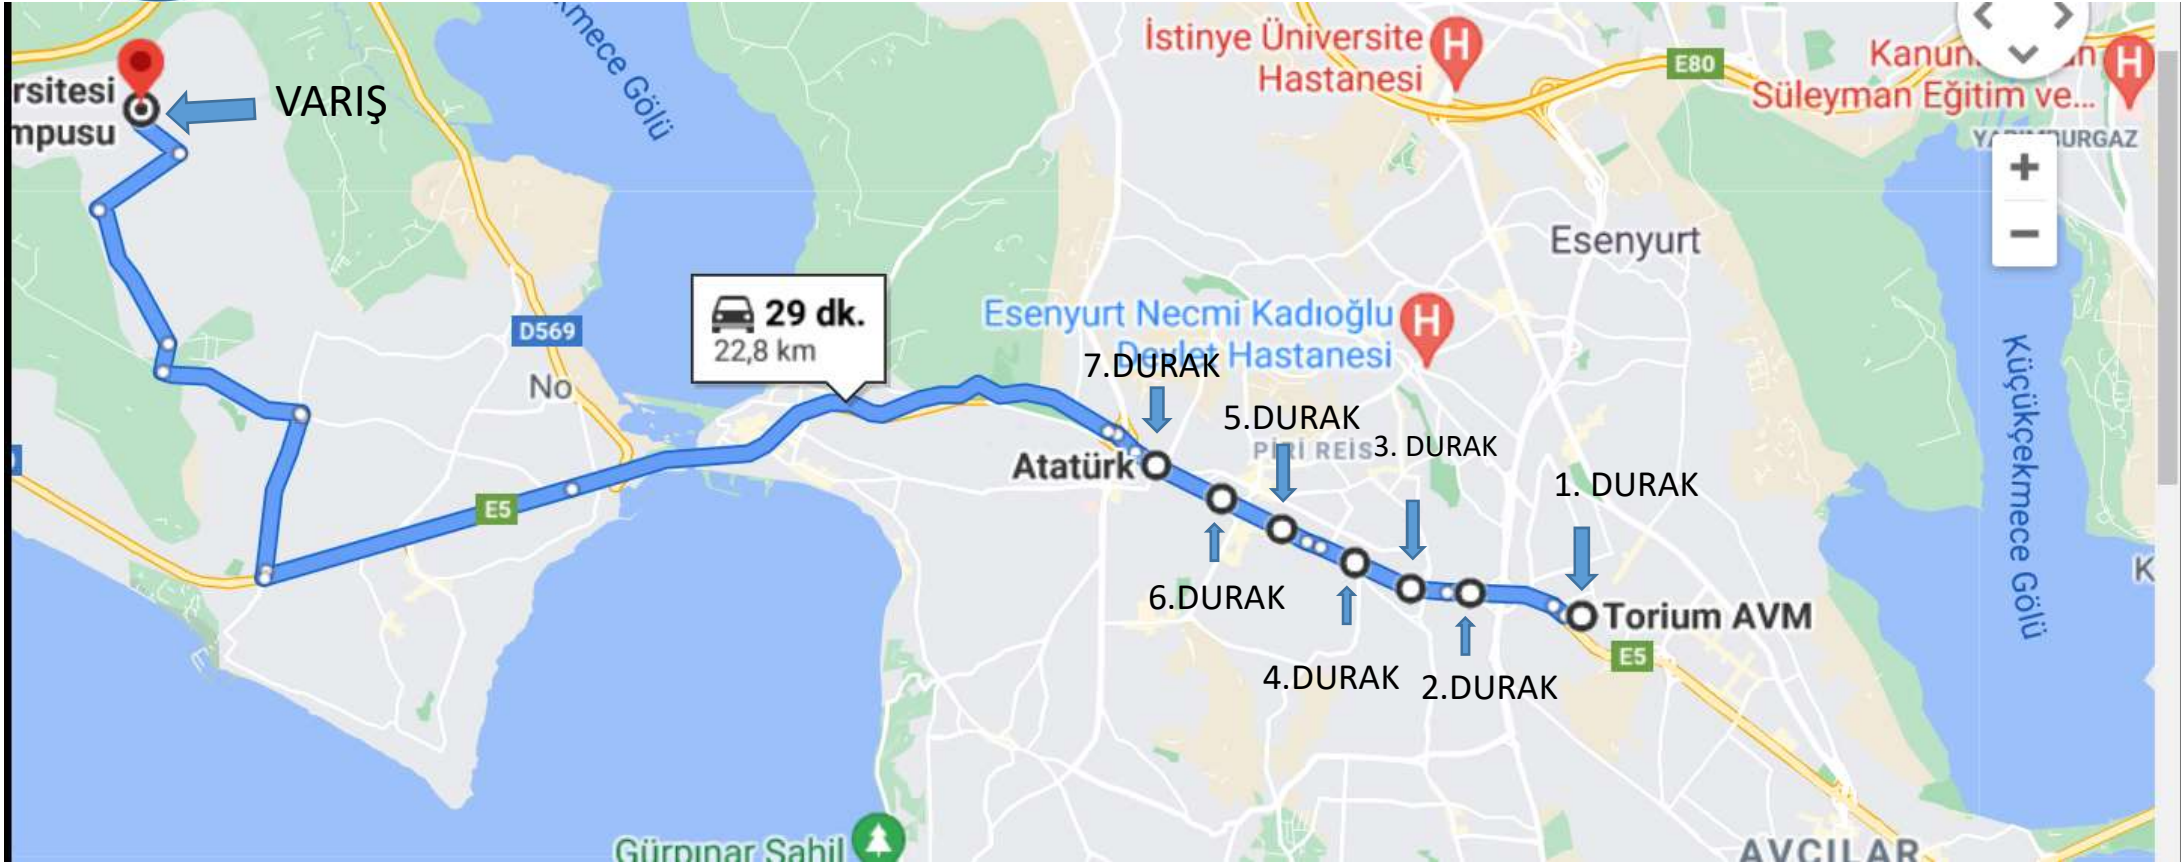

T.C. İSTANBUL AREL ÜNİVERSİTESİ

SERVİS GÜZERGAHLARI / KROKİLER

AVCILAR SERVİS GÜZERGAHI

1.DURAK TORİUM	2.DURAK HASIRCLAR	3.DURAK GÜZELYURT	4.DURAK MARMARA PARK	5.DURAK BEYLİKDÜZÜ BELEDİYE	6. DURAK CUMHURİYET YET MAH.	7. DURAK BEKO	VARIŞ
07:40	07:45	07:46	07:50	07:52	07:53	07:55	8:30