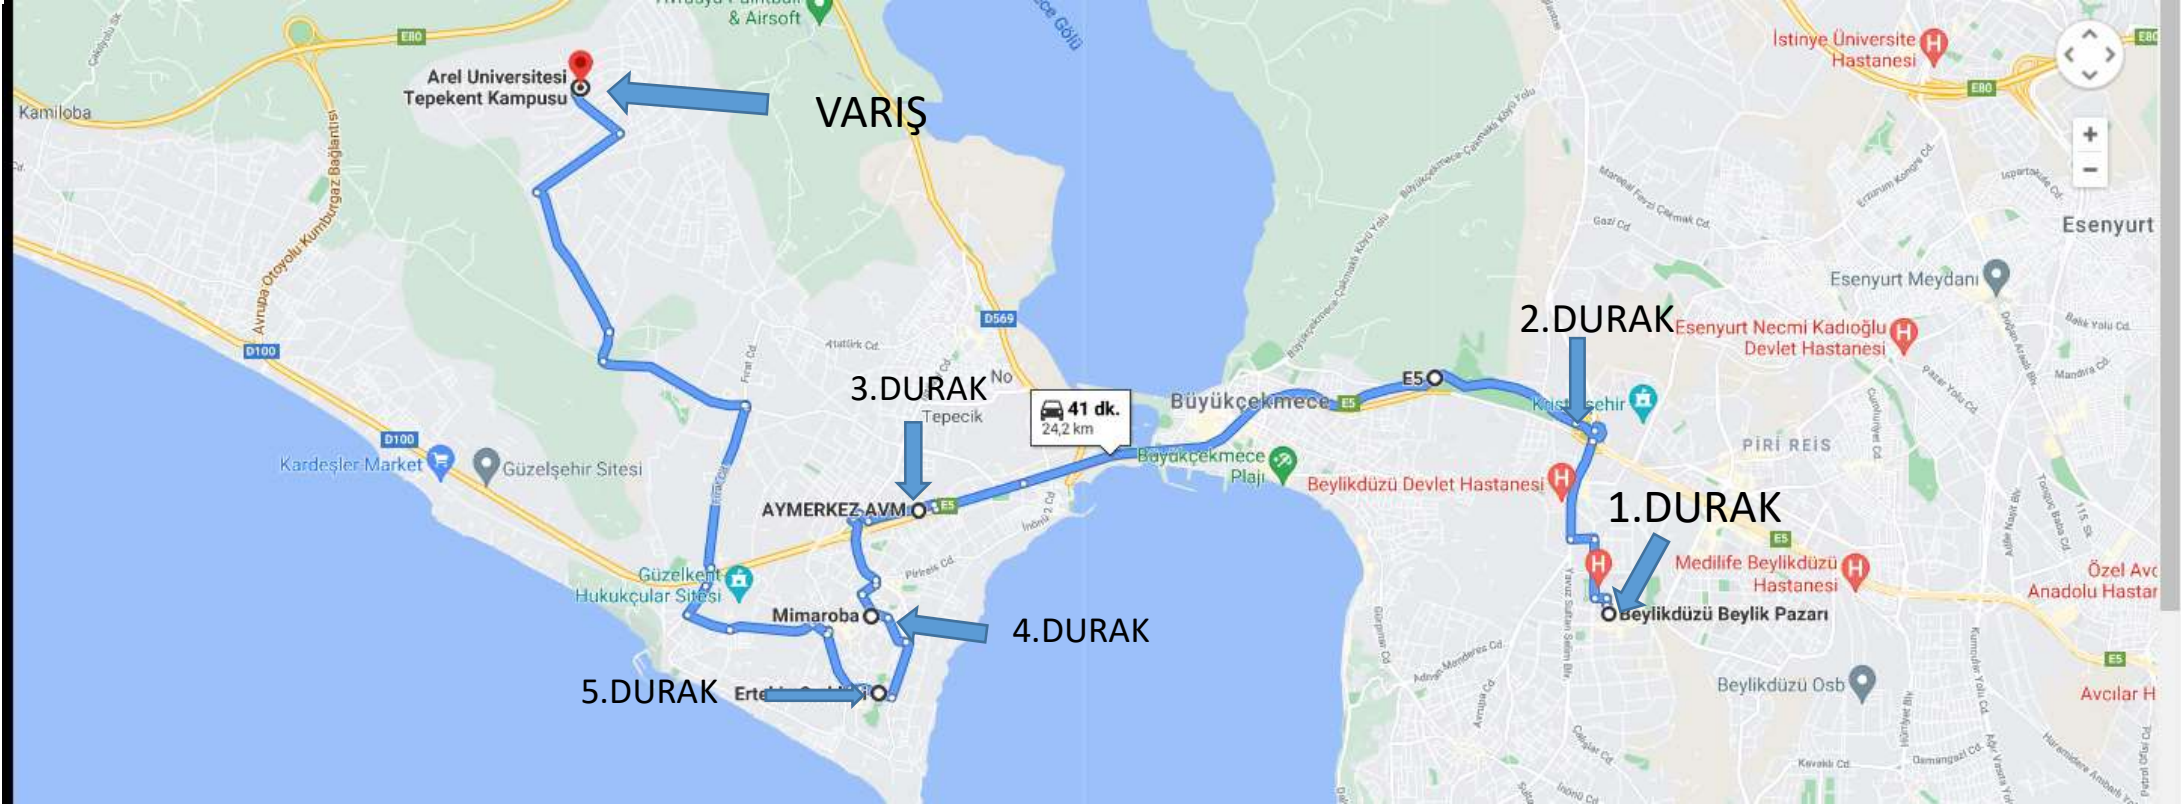

### BEYKENT SERVİS GÜZERGAHI

1.DURAK BEYLİK PAZARI	2.DURAK TÜYAP	3.DURAK AYMERKEZ	4.DURAK MİMAROBA	5.DURAK SİNANOBA	VARİŞ TEPEKENT KAMPÜS
07:45	07:50	07:55	07:57	07:58	08:30