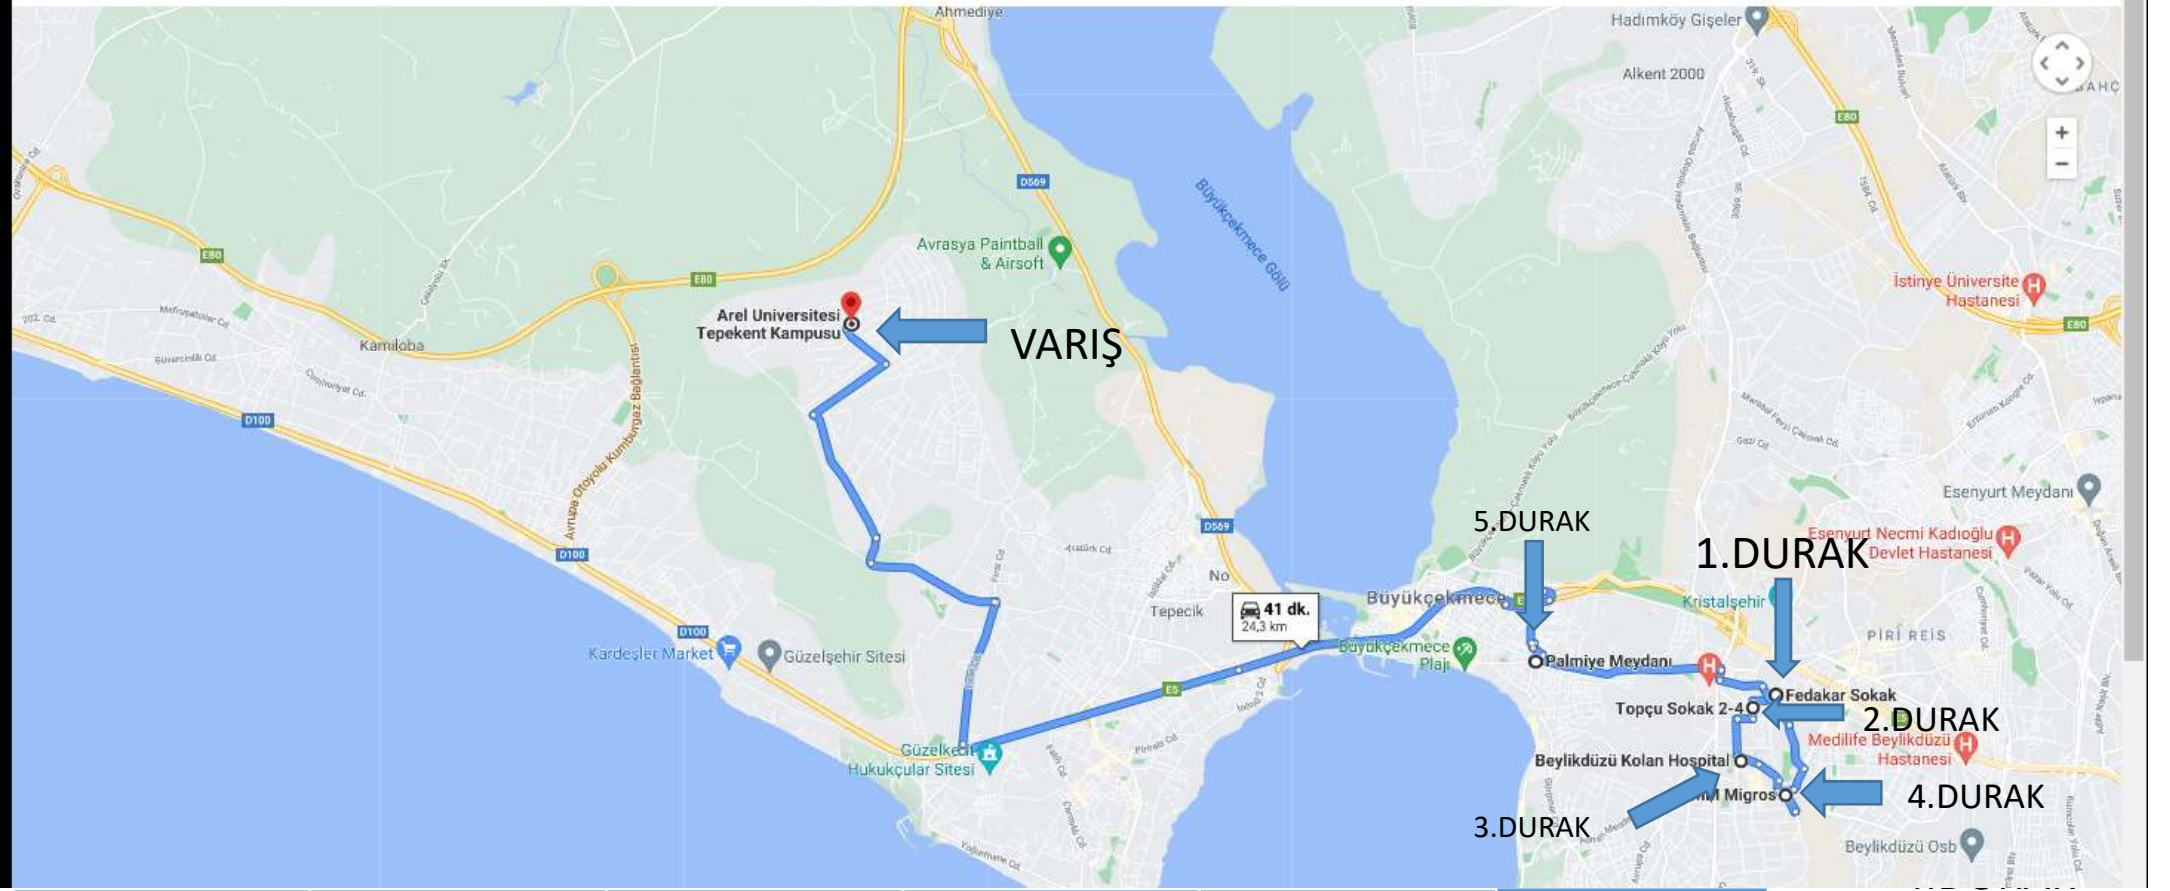

T.C. İSTANBUL AREL ÜNİVERSİTESİ

SERVİS GÜZERGAHLARI / KROKİLER

GÜRPINAR SERVİS GÜZERGAHI

1.DURAK BEKO ARKASI	2.DURAK PERLA VİSTA ARKASI	3.DURAK KOLAN HASTANESİ	4.DURAK MİGROS ÖNÜ	5.DURAK PALMIYE MEYDANI	VARIŞ TEPEKENT KAMPÜS
07:45	07:47	07:48	07:50	07:53	08:30