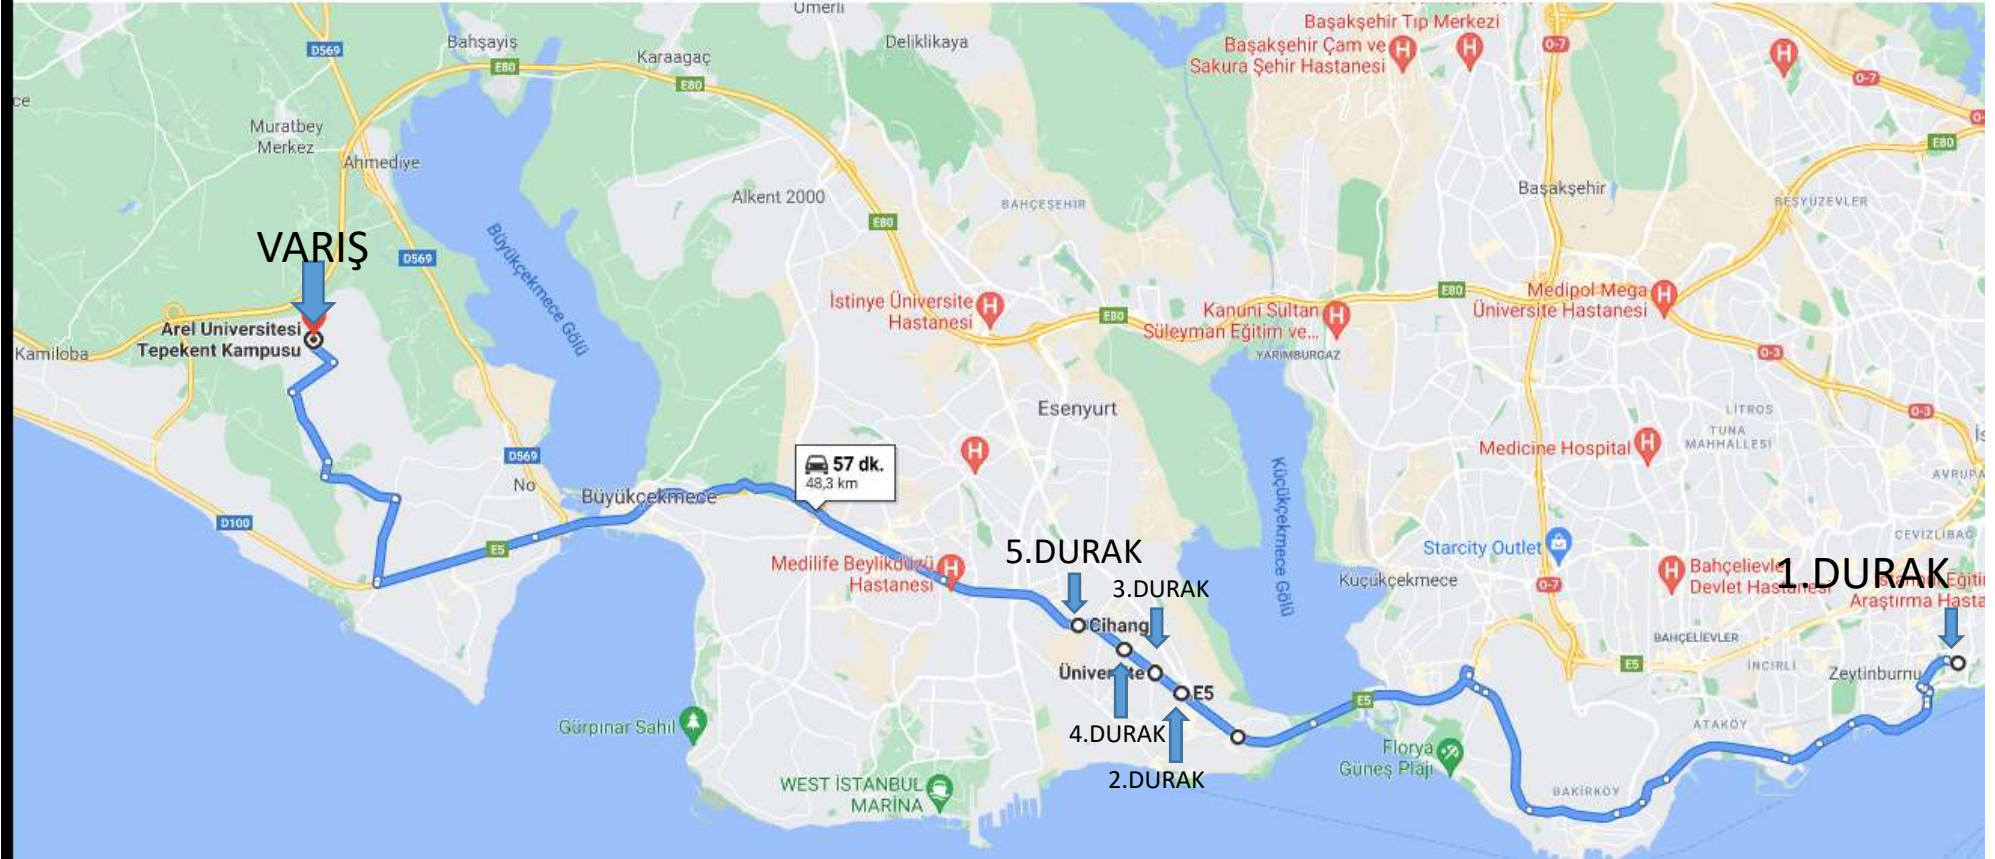

T.C. İSTANBUL AREL ÜNİVERSİTESİ

SERVİS GÜZERGAHLARI / KROKİLER

KAZLIÇEŞME SERVİS GÜZERGAHI

1.DURAK KAZLIÇEŞME	2.DURAK AVCILAR MEZARLIK	3.DURAK PELİCAN MALL	4.DURAK MUSTAFA KEMAL	5.DURAK KOSKA	VARIŞ TEPEKENT KAMPÜS
07:30	07:55	07:57	07:58	08:00	08:30