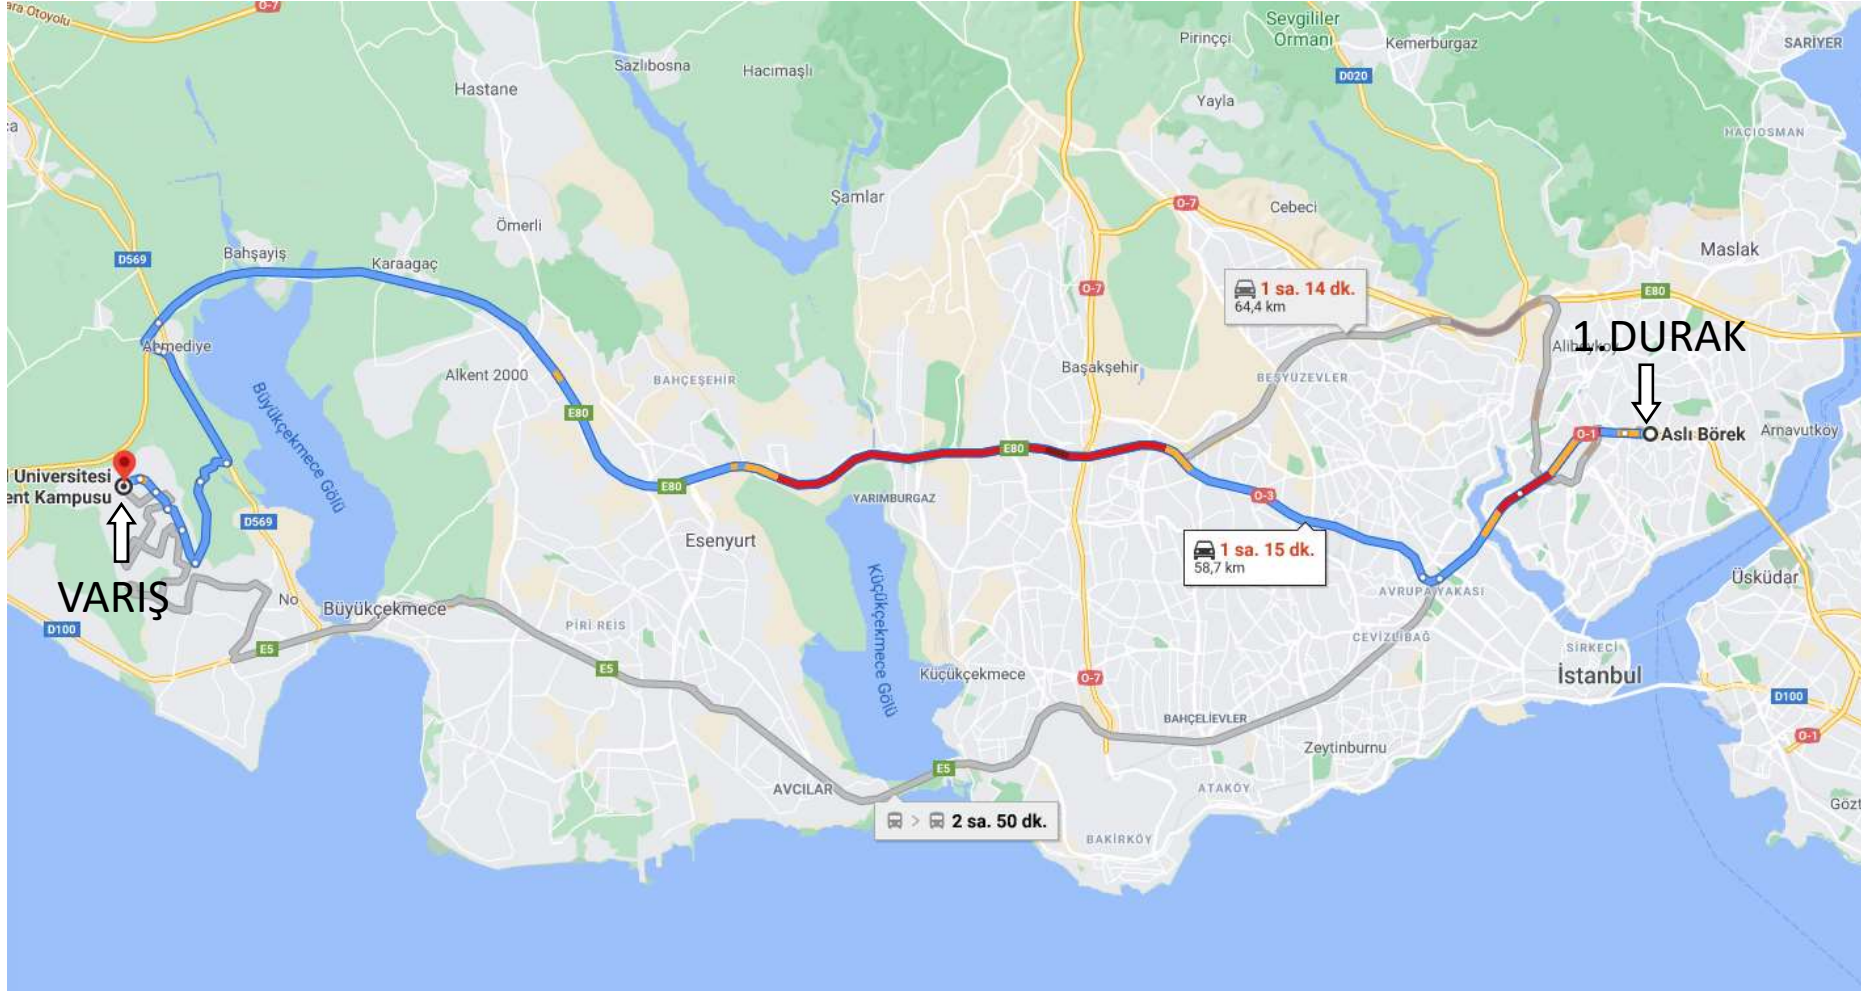

### MECİDİYEKÖY SERVİS GÜZERGAHI

**1.DURAK**  
**MECİDİYEKÖY**  
**ASLI BÖREK**

**VARIŞ**  
**TEPEKENT**  
**KAMPÜSÜ**

07:20

08:30