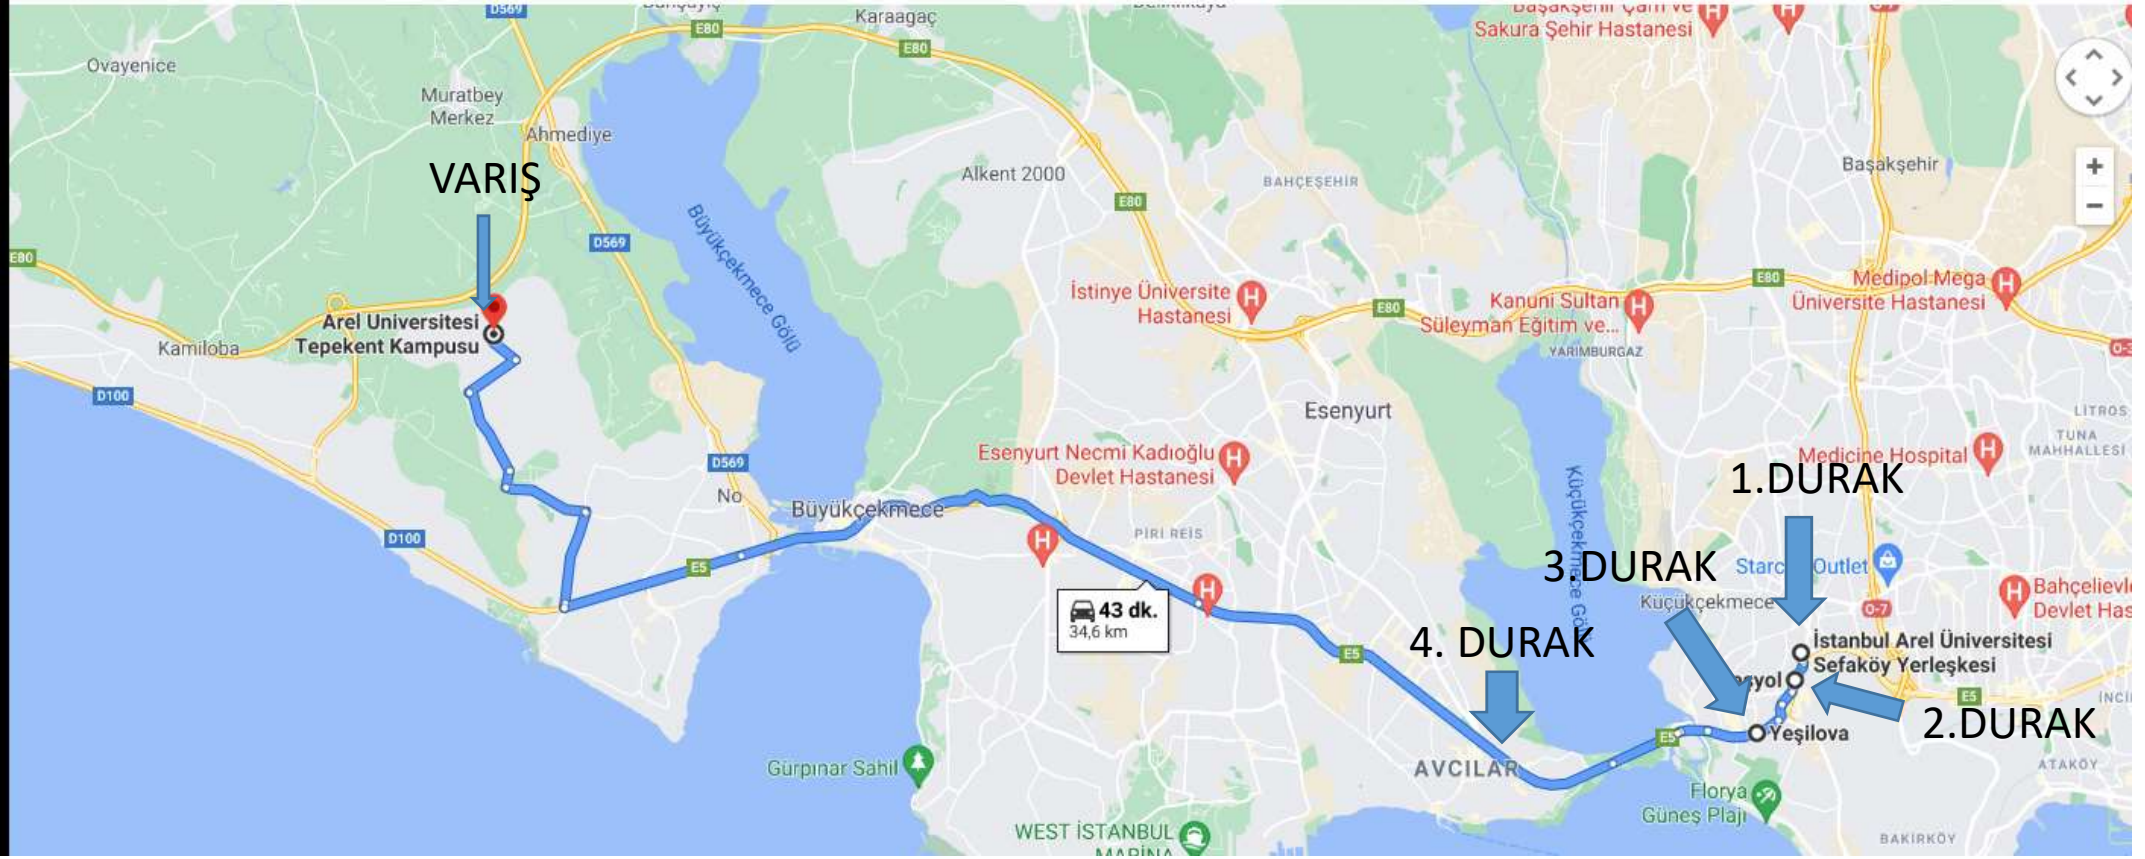

T.C. İSTANBUL AREL ÜNİVERSİTESİ

SERVİS GÜZERGAHLARI / KROKİLER

SEFAKÖY SERVİS GÜZERGAHI

1.DURAK SEFAKÖY KAMPÜS ÖNÜ	2.DURAK BEŞYOL	3.DURAK CENNET	4.DURAK AVCILAR GÜMÜŞPALA	VARIŞ TEPEKENT KAMPÜS
07:40	07:42	07:44	07:50	08:30