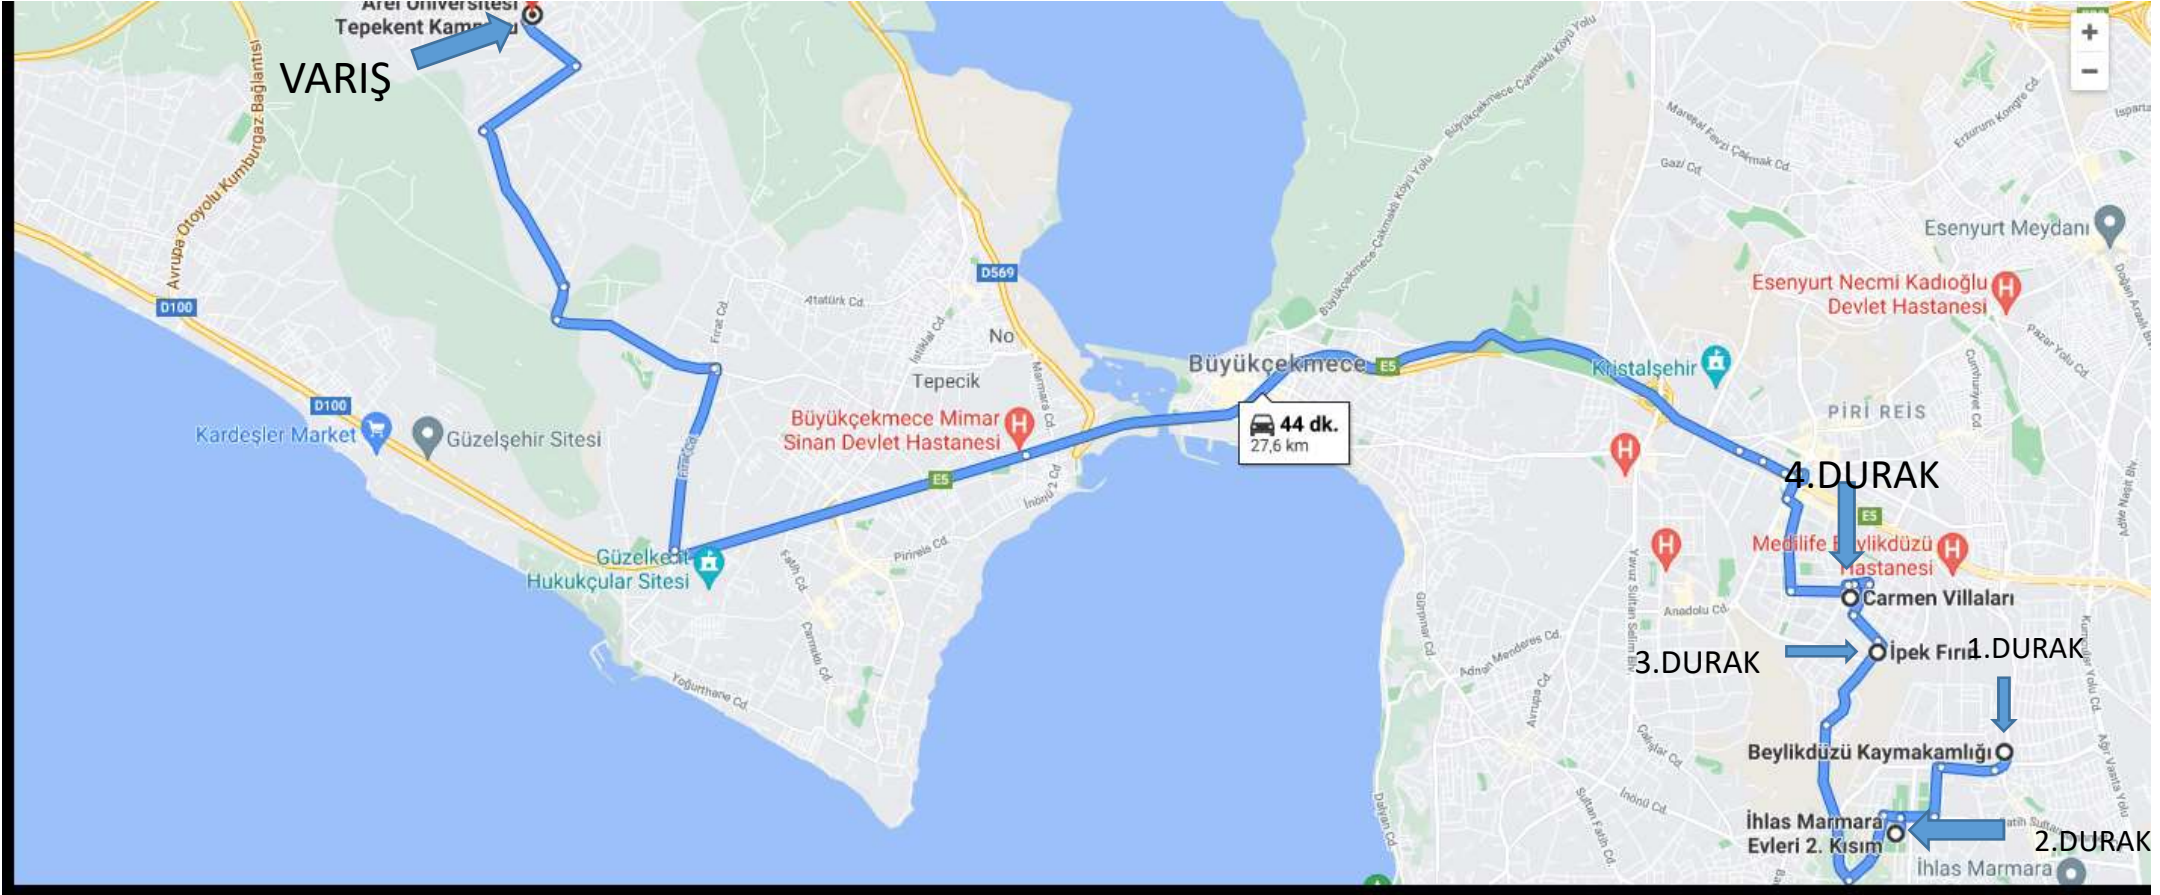

### YAKUPLU SERVİS GÜZERGAHI

1.DURAK BEYLİKDÜZÜ KAYMAKAMLI K	2.DURAK İHLAS MARMARA	3.DURAK BARIŞ MAH. İPEK FIRIN	4.DURAK CARMEN VİLLALARI	VARIŞ TEPEKENT KAMPÜS
07:40	07:43	07:46	07:47	08:30