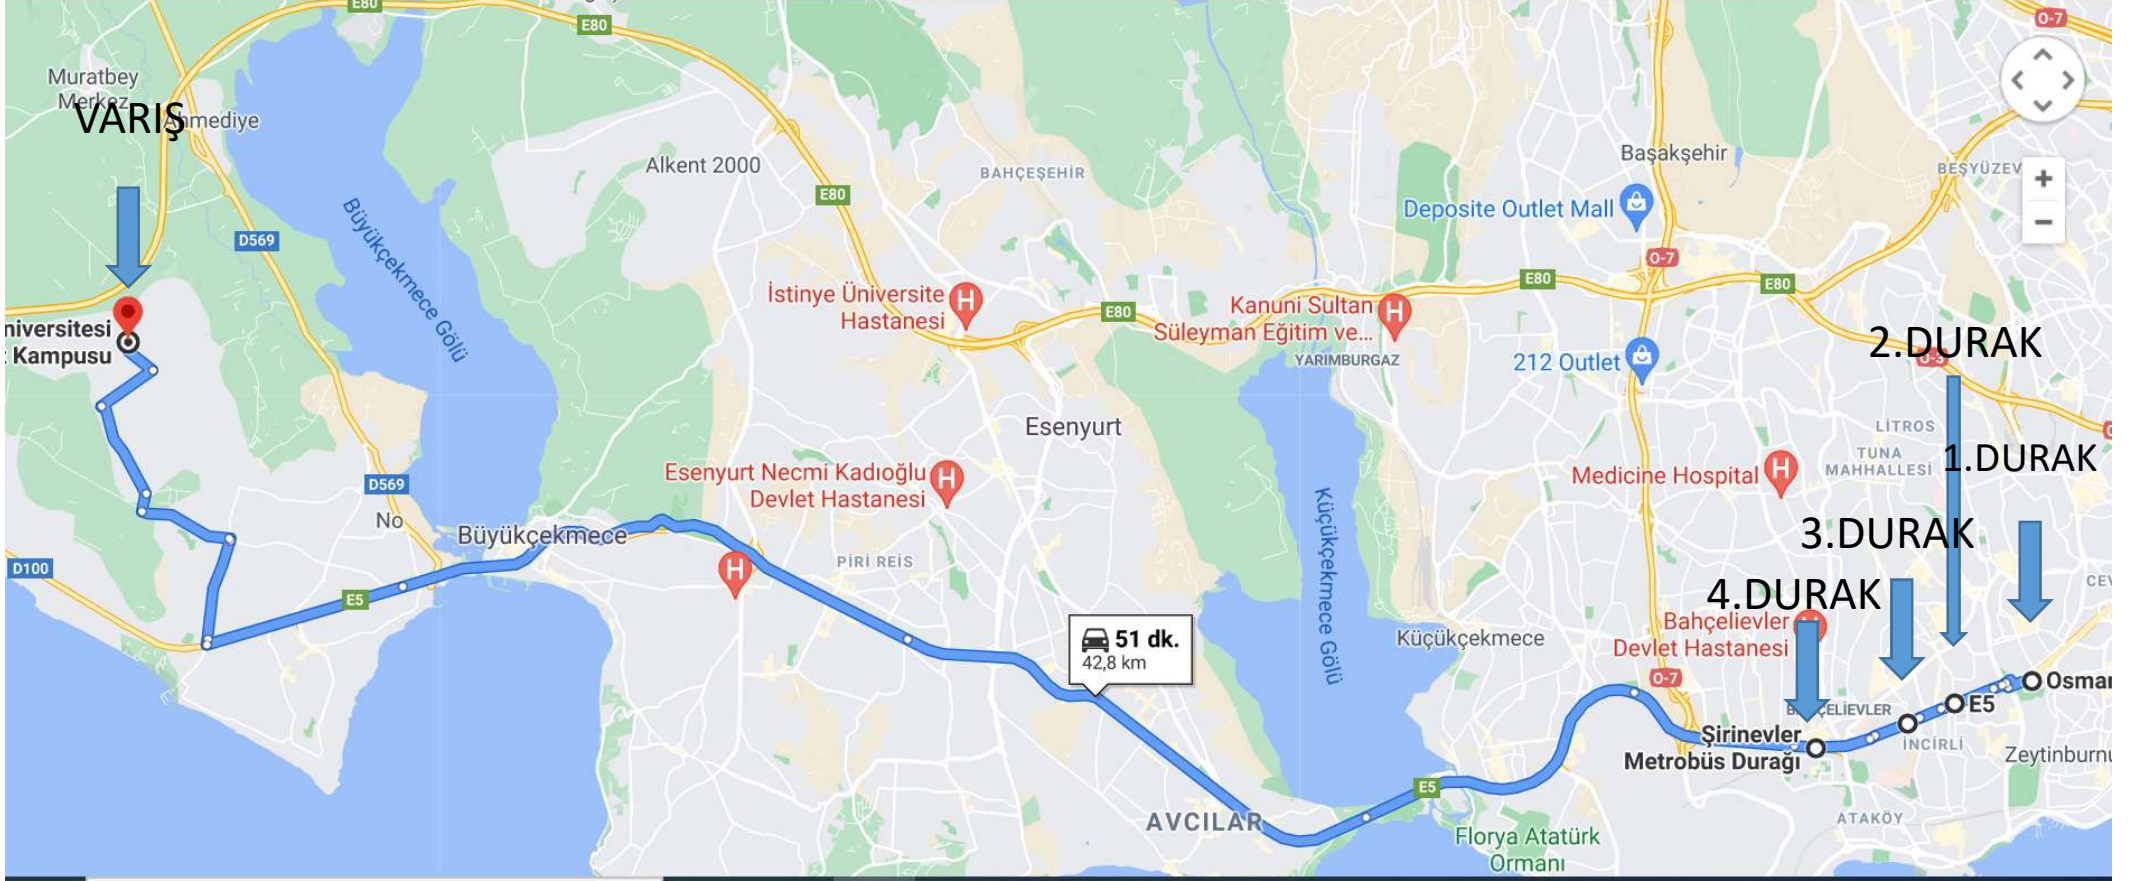

T.C. İSTANBUL AREL ÜNİVERSİTESİ

SERVİS GÜZERGAHLARI / KROKİLER

ZEYTİNBURNU SERVİS GÜZERGAHI

1.DURAK ZEYTİNBURNU METRO	2.DURAK İNCİRLİ	3.DURAK BAHÇELİEVLER	4.DURAK ŞİRİNEVLER	VARIŞ TEPEKENT KAMPÜS
07:40	07:45	07:47	07:49	08:30